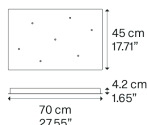

Прямоугольное кластерное крепление Модель 7 Lights

Прямоугольное кластерное крепление (*Rectangular Cluster System*) от Lodes представляет собой потолочную подвесную систему в форме параллелепипеда. Это декоративный элемент с переменным, но заранее определенным количеством отверстий, для создания довольно крупных композиций, обеспечивающий различные варианты подвешивания в зависимости от типа пространства и потолка.

7 Lights

Система

Cluster System

Оправа: Metal

Code

☐ Matte White - 9010

R05L07 1000

☐ Matte Black - 9005

R05L07 2000

Вес нетто: 9.89 kg

Количество упаковок: 1

CE

IP20

Варианты Прямоугольное кластерное крепление